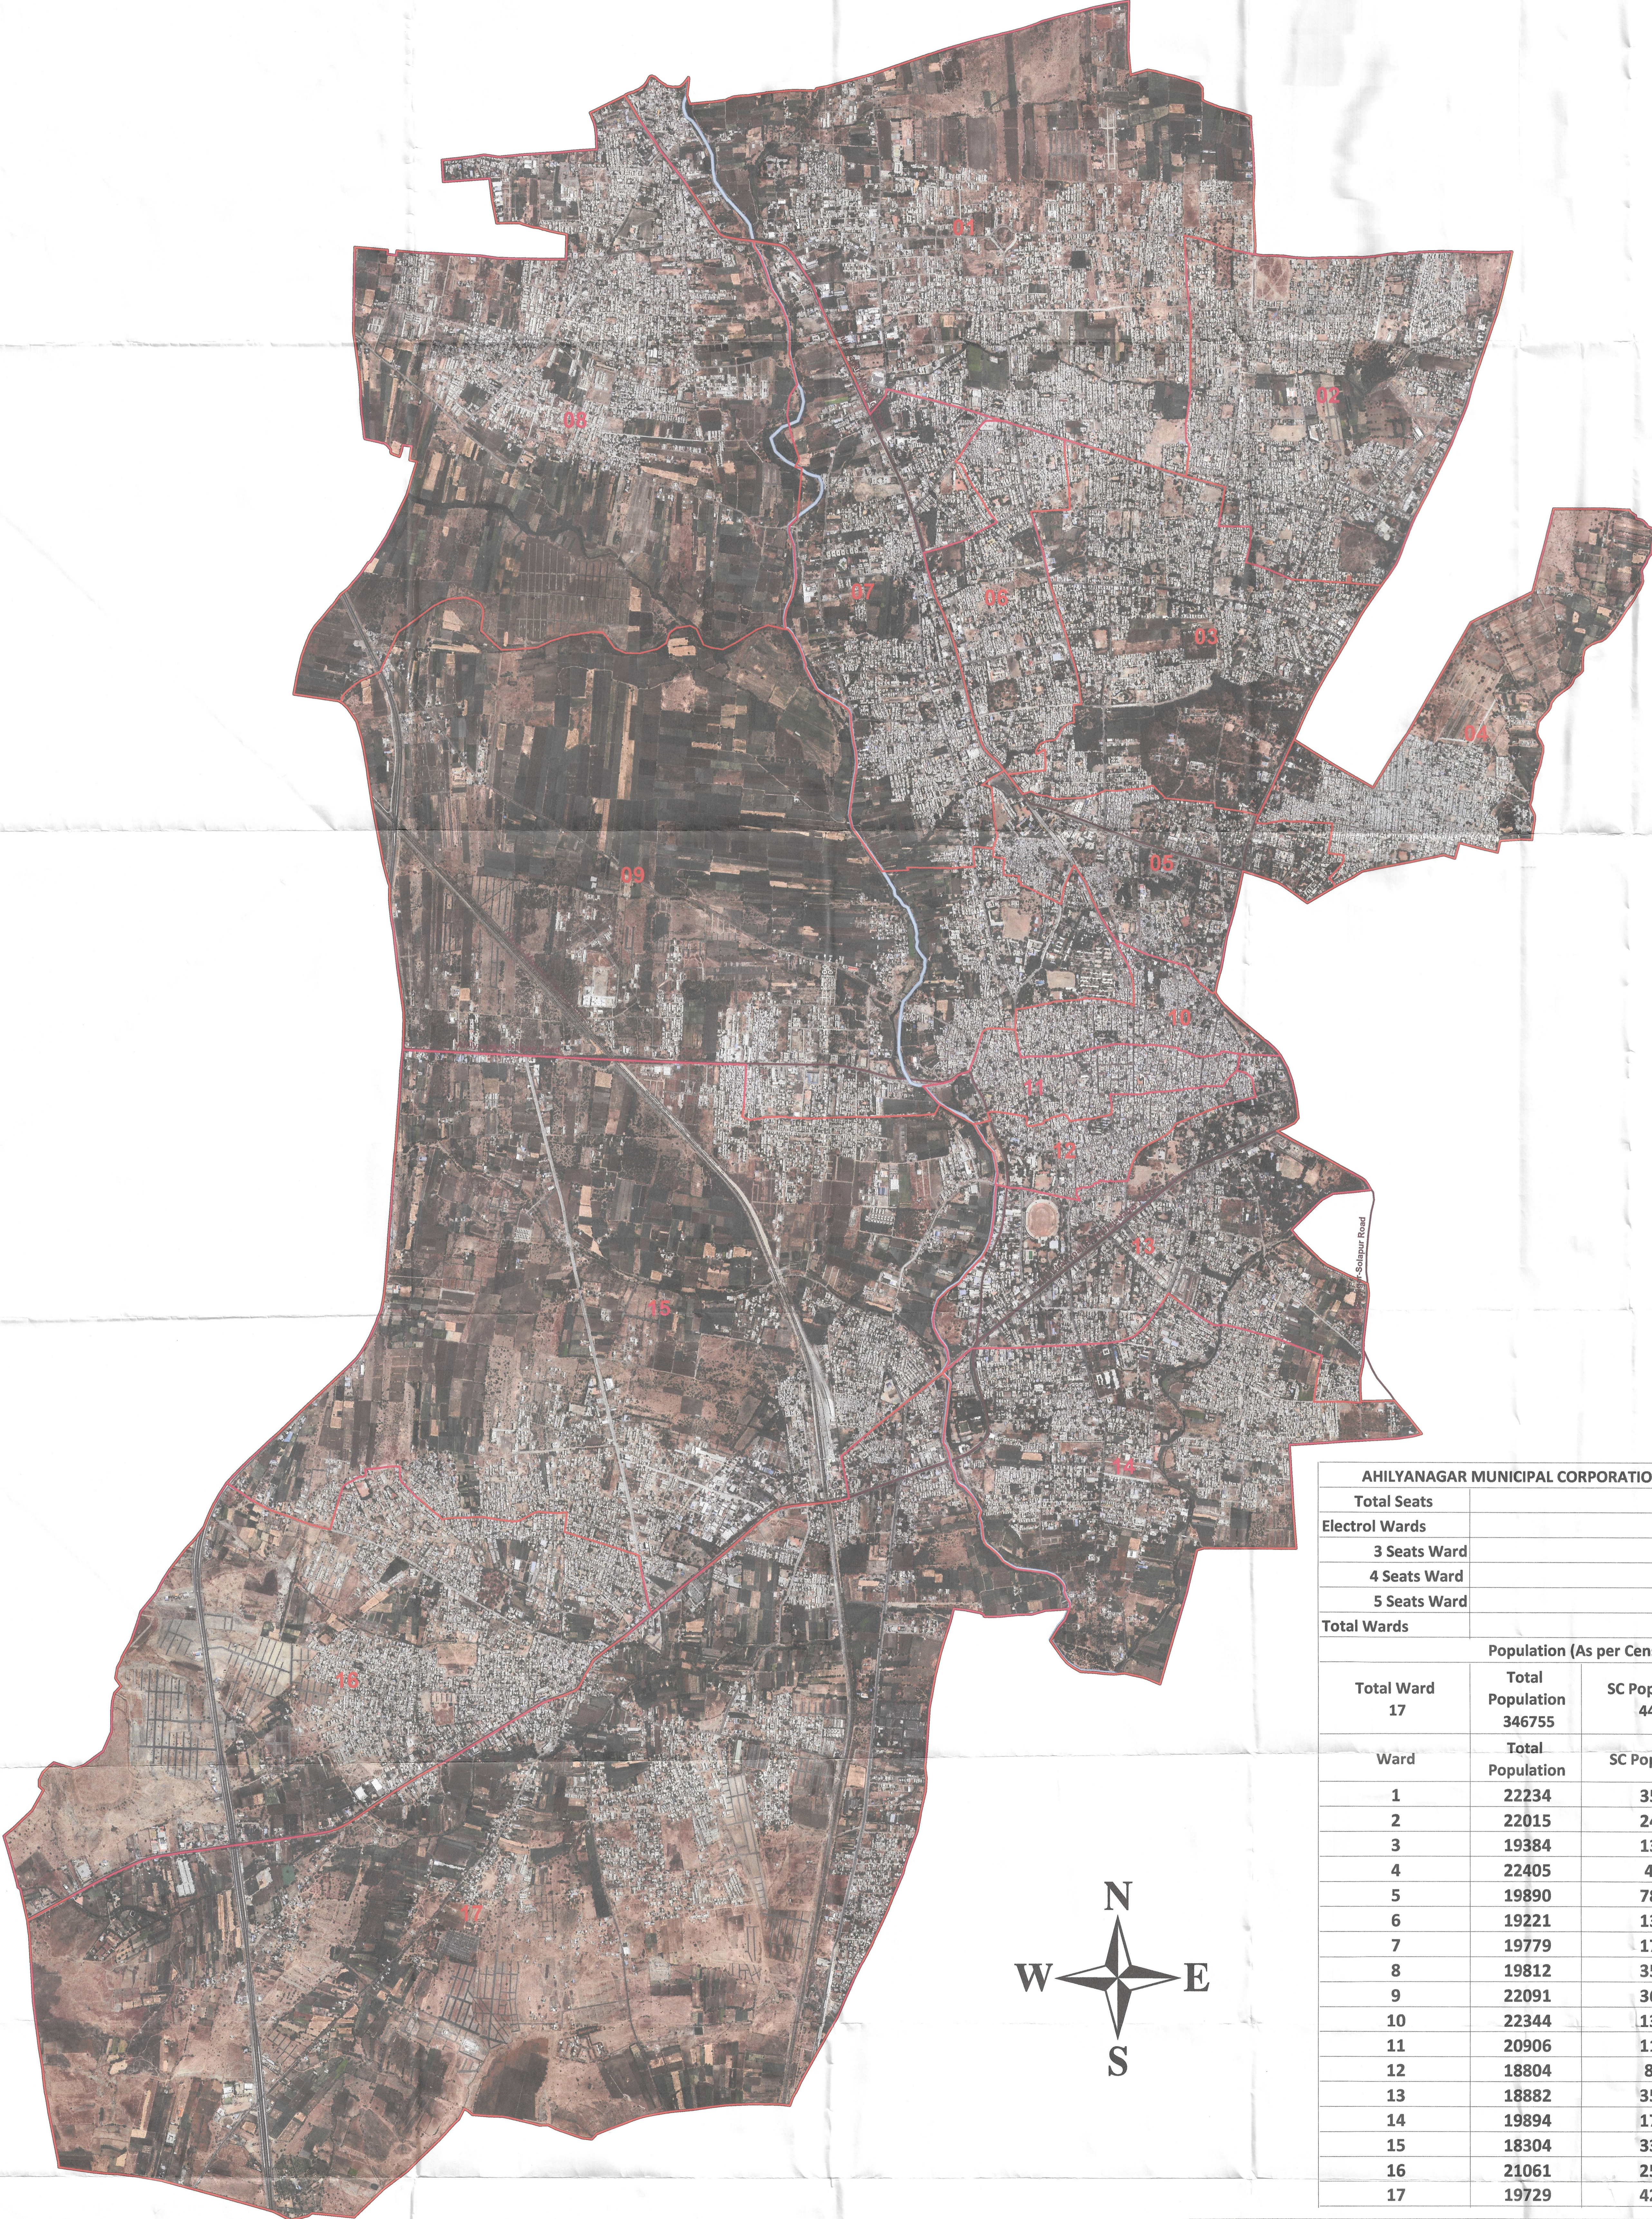

अहिल्यानगर महानगरपालिका, अहिल्यानगर सार्वत्रिक निवडणूक - 2025 अंतिम प्रभाग रचना

AHILYANAGAR MUNICIPAL CORPORATION GENERAL ELECTION 2025			
Total Seats	68		
Electoral Wards	17		
3 Seats Ward	0		
4 Seats Ward	17		
5 Seats Ward	0		
Total Wards	17		
Population (As per Census 2011)			
Total Ward	Total Population	SC Population	ST population
17	346755	44911	3813
Ward	Total Population	SC Population	ST population
1	22234	3563	343
2	22015	2462	246
3	19384	1312	237
4	22405	466	105
5	19890	7873	122
6	19221	1317	126
7	19779	1767	416
8	19812	3564	229
9	22091	3655	322
10	22344	1333	153
11	20906	1137	117
12	18804	896	120
13	18882	3539	94
14	19894	1766	268
15	18304	3389	351
16	21061	2577	328
17	19729	4295	236

संदर्भ :-

1. महानगरपालिका निवडणूक हद्द या प्रमाणे दर्शविलेली आहे.
2. महानगरपालिका निवडणूक प्रभाग हद्द या प्रमाणे दर्शविलेली आहे.